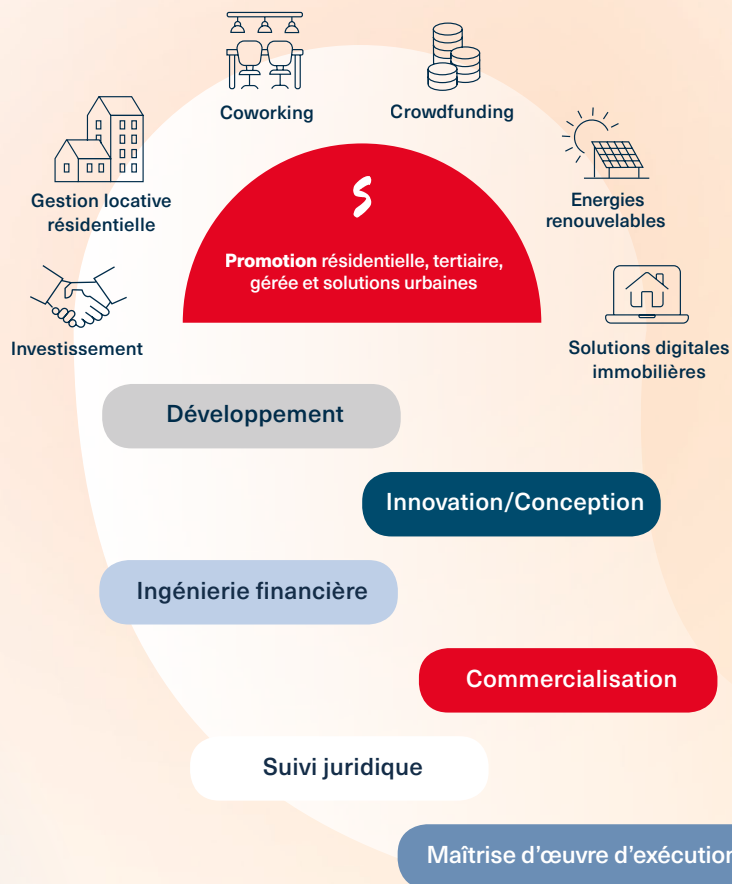

## Une culture *entrepreneuriale*

Promoteur urbain passionné, Jean-Claude Bertojo fonde Spirit en 1988 avec la volonté de participer activement au développement des villes.

Accompagné de ses équipes, il développe le Groupe familial et indépendant Spirit autour de trois métiers historiques :

- promotion résidentielle,
- promotion tertiaire,
- investissement.

Depuis sa création, Spirit n'a eu de cesse d'activer les synergies entre ses différents métiers pour développer des savoir-faire et investir de nouvelles régions. Nos activités se développent sur l'ensemble du territoire avec une croissance stable et durable.

## Des synergies au service de *l'innovation*

Une maîtrise globale de la chaîne immobilière