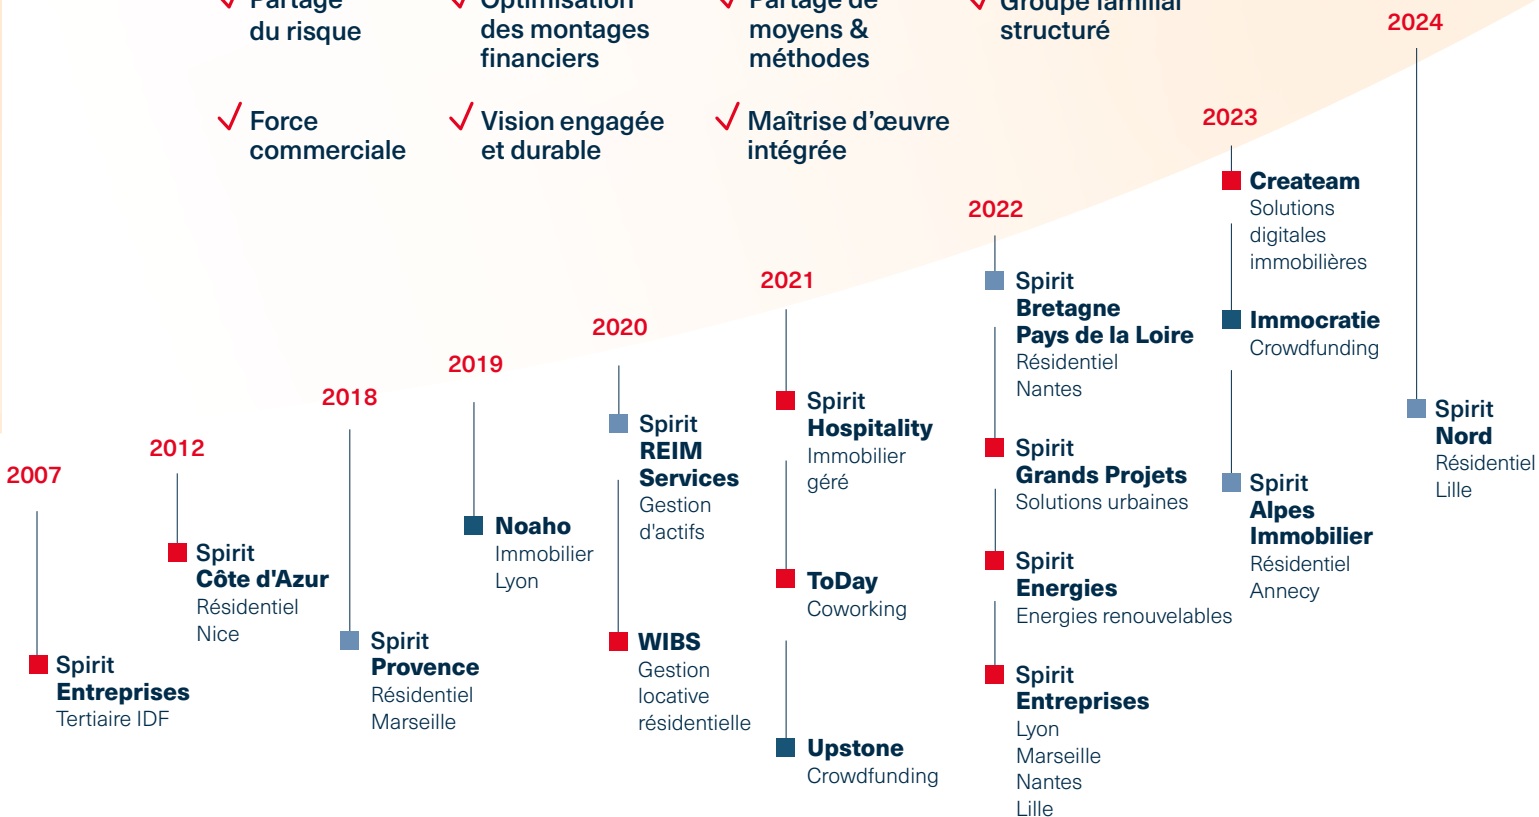

## Une culture *entrepreneuriale*

Promoteur urbain passionné, Jean-Claude Bertojo fonde Spirit en 1988 avec la volonté de participer activement au développement des villes.

Accompagné de ses équipes, il développe le Groupe familial et indépendant Spirit autour de trois métiers historiques :

# L'avenir *se co-construit*

## Les avantages

✓ Partage du risque

✓ Optimisation des montages financiers

✓ Partage de moyens & méthodes

✓ Groupe familial structuré

✓ Force commerciale

✓ Vision engagée et durable

✓ Maîtrise d'œuvre intégrée